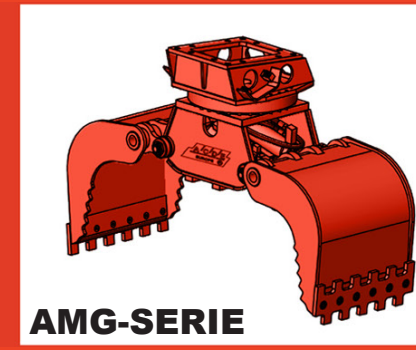

## Drehbare Multigreifer

## Rotating Multi - Grapples

**ASG-SERIE**

**Abbruch-Sortiergreifer**  
**Demolition-Sorting Grapple**

- 80 Modelle - Models  
- 80 - 2700kg

**ASB-SERIE**

**Baumgreifer**  
**Log Grapple**

- 16 Modelle - Models  
- 50 - 2900kg

**ASB-7T-SERIE**

**Baumgreifer-7T**  
**Log Grapple-7Tooth**

- 15 Modelle - Models  
- 160 - 2970kg

**AMG-SERIE**

**Multigreifer**  
**Multi-Grapple**

- 32 Modelle - Models  
- 160 - 1800kg

**ARG-SERIE**

**Steingreifer**  
**Stone Grapple**