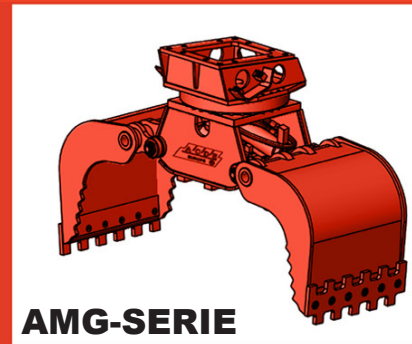

## Starre Multigreifer Fixed Multi - Grapples

**ASG-SERIE**

**Abbruch-Sortiergreifer  
Demolition-Sorting Grapple**

- 80 Modelle - Models
- 80 - 2700kg

**ASB-SERIE**

**Baumgreifer  
Log Grapple**

- 16 Modelle - Models
- 50 - 2900kg

**ASB-7T-SERIE**

**Baumgreifer-7T  
Log Grapple-7Tooth**

- 15 Modelle - Models
- 160 - 2970kg

**AMG-SERIE**

**Multigreifer  
Multi-Grapple**

- 32 Modelle - Models
- 160 - 1800kg

**ARG-SERIE**

**Steingreifer  
Stone Grapple**