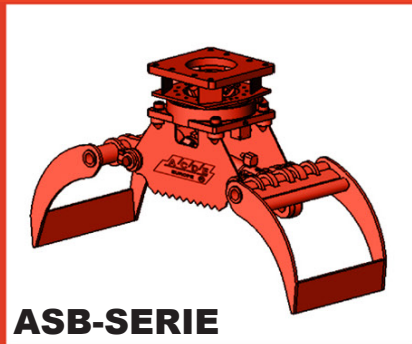

## Starre Multigreifer Fixed Multi - Grapples

**ASG-SERIE**

**Abbruch-Sortiergreifer  
Demolition-Sorting Grapple**

- 80 Modelle - Models
- 80 - 2700kg

**ASB-SERIE**

**Baumgreifer  
Log Grapple**

- 16 Modelle - Models
- 50 - 2900kg