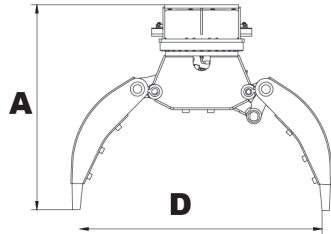

			A/A1	B	D									
	1*)	2*)	-	-	-	7*)	8*)	9*)	10*)	11*)	12*)	13*)	14*)	15*)
	Kg	t	mm	mm	mm	kN	°	l/min/max	bar/ min-max	l/min/max	bar	ltr	AC	
ARG-1500	1700	17-28	1800	1000	1600	38	360	35	190-210	120	350	600	AC09	M30
ARG-2300	2000	25-38	1495	1200	2410	80	360	35	190-210	180	350	700	AC10	M30
ARG-3100	3030	30-50	1860	1350	2810	90	360	35	190-210	200	350	1250	AC11	M36
ARG-5100	6880	45-100	2540	1470	2800	130	360	35	190-210	250	350	1450	AC014	M36

1*) WEIGHT, without bracket / GEWICHT ohne Kopfplatte | 2*) APPLICABLE EXCAVATOR / GEEIGNETER BAGGER | 7*) PINCHING FORCE / KNEIFKRAFT | 8*) ROTATION / ROTATION | 9*) Oil Flow Rotation / Ölfluss Rotation | 10*) Oil PRESSURE Rotation / ÖIDRUCK Rotation | 11*) WORKING OIL FLOW / ÖLFLUSS | 12*) SET PRESSURE / EINSTELLDRUCK | 13*) VOLUME / INHALT | 14*) HOLE PATTERN / LOCHMUSTER | 15*) BOLT SIZE / SCHRAUBENGRÖSSE