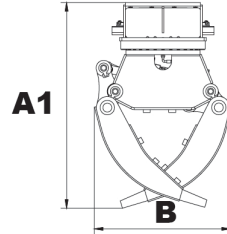

			A/A1	B	D									
	1*)	2*)	-	-	-	7*)	8*)	9*)	10*)	11*)	12*)	13*)	14*)	15*)
	Kg	t	mm	mm	mm	kN	°	l/min/max	bar/ min-max	l/min/max	bar	ltr	AC	
ARG-1500	1700	17-28	1800	1000	1600	38	360	35	190-210	120	350	600	AC09	M30
ARG-2300	2000	25-38	1495	1200	2410	80	360	35	190-210	180	350	700	AC10	M30
ARG-3100	3030	30-50	1860	1350	2810	90	360	35	190-210	200	350	1250	AC11	M36
ARG-5100	6880	45-100	2540	1470	2800	130	360	35	190-210	250	350	1450	AC014	M36

1*) WEIGHT, without bracket / GEWICHT ohne Kopfplatte | 2*) APPLICABLE EXCAVATOR / GEEIGNETER BAGGER | 7*) PINCHING FORCE / KNEIFKRAFT | 8*) ROTATION / ROTATION | 9*) Oil Flow Rotation / Ölfluss Rotation | 10*) Oil PRESSURE Rotation / ÖIDRUCK Rotation | 11*) WORKING OIL FLOW / ÖLFLUSS | 12*) SET PRESSURE / EINSTELLDRUCK | 13*) VOLUME / INHALT | 14*) HOLE PATTERN / LOCHMUSTER | 15*) BOLT SIZE / SCHRAUBENGRÖSSE