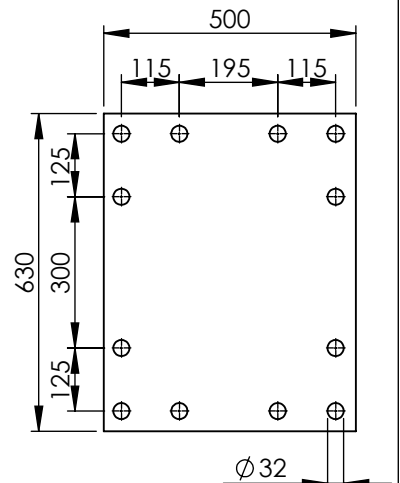

### HM1000 hole pattern

zijkant/side view/  
Seitenansicht/vue de côté

vooraanzicht/front view/  
Vorderansicht/vue de face

Gatenpatroon/hole pattern/  
Bohrbild/motif de trous

#### Technical specifications

| Nederlands  | English  | Deutsch  | Français  |       |       |
|--|---|--|--|-------|-------|
| Klasse graafmachine  | Class excavator   | Machine klasse   | Classe de excavatrice  | ton   | 10-16 |
| Gewicht  | Weight  | Gewicht  | Poids  | Kg    | 775   |
| Werkdruk max.  | Op. pressure max  | Betät. druck max   | Pression maximale  | bar   | 350   |
| Werkdruk rotatie max   | Op. pressure rotation max   | Betät. druck rotation max  | Pression rotation max  | bar   | 210   |
| Werkdruk rotatie min   | Op. pressure rotation min   | Betät. druck rotation min  | Pression rotation min  | bar   | 190   |
| Olieflow max   | Oil flow max  | Öfluss max   | Débit d'huile max  | l/min | 100   |
| Olieflow rotatie max   | Oil flow rotation max   | Öfluss rotation max  | Débit d'huile rotation max   | l/min | 25    |
| Inhoud   | Content   | Inhalt   | Contenance   | ltr.  | 400   |
| Sluitkracht  | Closing force   | Schliesskraft  | Force de fermeture   | kN    | 35    |
| Slangaansluiting knijpfunctie  | Hose connect open/close   | Schlauchanschluss kneifen  | Raccord de tuyau fermeture   | -     | \$20  |
| Slangaansluiting draaifunctie  | Hose connect turn function  | Schlauchanschluss drehen   | Raccord de tuyau rotation  | -     | \$16  |