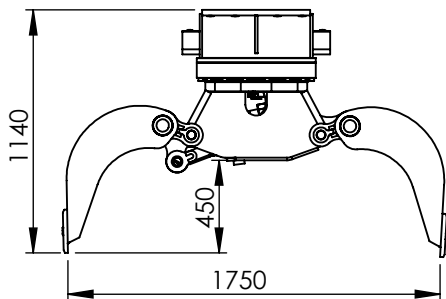

### HM1000 hole pattern

zijkant/side view/  
Seitenansicht/vue de côté

vooraanzicht/front view/  
Vorderansicht/vue de face

Gatenpatroon/hole pattern/  
Bohrbild/motif de trous

#### Technical specifications

| Nederlands  | English  | Deutsch  | Français  |       |       |
|--|---|--|--|-------|-------|
| Klasse graafmachine  | Class excavator   | Machine klasse   | Classe de excavatrice  | ton   | 10-16 |
| Gewicht  | Weight  | Gewicht  | Poids  | Kg    | 775   |
| Werkdruk max.  | Op. pressure max  | Betät. druck max   | Pression maximale  | bar   | 350   |
| Werkdruk rotatie max   | Op. pressure rotation max   | Betät. druck rotation max  | Pression rotation max  | bar   | 210   |
| Werkdruk rotatie min   | Op. pressure rotation min   | Betät. druck rotation min  | Pression rotation min  | bar   | 190   |
| Olieflow max   | Oil flow max  | Öfluss max   | Débit d'huile max  | l/min | 100   |
| Olieflow rotatie max   | Oil flow rotation max   | Öfluss rotation max  | Débit d'huile rotation max   | l/min | 25    |
| Inhoud   | Content   | Inhalt   | Contenance   | ltr.  | 400   |
| Sluitkracht  | Closing force   | Schliesskraft  | Force de fermeture   | kN    | 35    |
| Slangaansluiting knijpfunctie  | Hose connect open/close   | Schlauchanschluss kneifen  | Raccord de tuyau fermeture   | -     | \$20  |
| Slangaansluiting draaifunctie  | Hose connect turn function  | Schlauchanschluss drehen   | Raccord de tuyau rotation  | -     | \$16  |