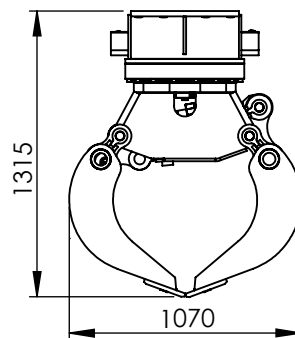

### S603-D

### HM1000 hole pattern

zijkant/side view/  
Seitenansicht/vue de côté

vooraanzicht/front view/  
Vorderansicht/vue de face

Gatenpatroon/hole pattern/  
Bohrbild/motif de trous

#### Technical specifications

| Nederlands  | English  | Deutsch  | Français  |       |       |
|--|---|--|--|-------|-------|
| Klasse graafmachine  | Class excavator   | Machine klasse   | Classe de excavatrice  | ton   | 10-16 |
| Gewicht  | Weight  | Gewicht  | Poids  | Kg    | 775   |
| Werkdruk max.  | Op. pressure max  | Betät. druck max   | Pression maximale  | bar   | 350   |
| Werkdruk rotatie max   | Op. pressure rotation max   | Betät. druck rotation max  | Pression rotation max  | bar   | 210   |
| Werkdruk rotatie min   | Op. pressure rotation min   | Betät. druck rotation min  | Pression rotation min  | bar   | 190   |
| Olieflow max   | Oil flow max  | Öfluss max   | Débit d'huile max  | l/min | 100   |
| Olieflow rotatie max   | Oil flow rotation max   | Öfluss rotation max  | Débit d'huile rotation max   | l/min | 25    |
| Inhoud   | Content   | Inhalt   | Contenance   | ltr.  | 400   |
| Sluitkracht  | Closing force   | Schliesskraft  | Force de fermeture   | kN    | 35    |
| Slangaansluiting knijpfunctie  | Hose connect open/close   | Schlauchanschluss kneifen  | Raccord de tuyau fermeture   | -     | \$20  |
| Slangaansluiting draaifunctie  | Hose connect turn function  | Schlauchanschluss drehen   | Raccord de tuyau rotation  | -     | \$16  |