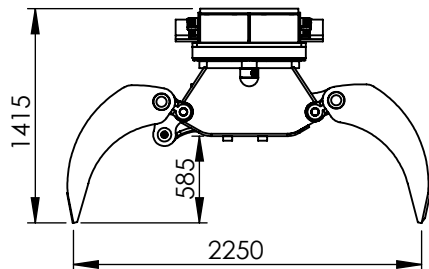

zijkant/side view/
Seitenansicht/vue de côté

vooraanzicht/front view/
Vorderansicht/vue de face

Gatenpatroon/hole pattern/
Bohrbild/motif de trous

Technical specifications

| Nederlands  | English  | Deutsch  | Français  | | |
|--|---|--|--|-------|-------|
| Klasse graafmachine | Class excavator | Machine klasse | Classe de excavatrice | ton | 20-25 |
| Gewicht | Weight | Gewicht | Poids | Kg | 1600 |
| Werkdruk max. | Op. pressure max | Betät. druck max | Pression maximale | bar | 350 |
| Werkdruk rotatie max | Op. pressure rotation max | Betät. druck rotation max | Pression rotation max | bar | 210 |
| Werkdruk rotatie min | Op. pressure rotation min | Betät. druck rotation min | Pression rotation min | bar | 190 |
| Olieflow max | Oil flow max | Öfluss max | Débit d'huile max | l/min | 180 |
| Olieflow rotatie max | Oil flow rotation max | Öfluss rotation max | Débit d'huile rotation max | l/min | 35 |
| Inhoud | Content | Inhalt | Contenance | ltr. | 500 |
| Sluitkracht | Closing force | Schliesskraft | Force de fermeture | kN | 68 |
| Slangaansluiting knijpfunctie | Hose connect open/close | Schlauchanschluss kneifen | Raccord de tuyau fermeture | - | S25 |
| Slangaansluiting draaifunctie | Hose connect turn function | Schlauchanschluss drehen | Raccord de tuyau rotation | - | S16 |