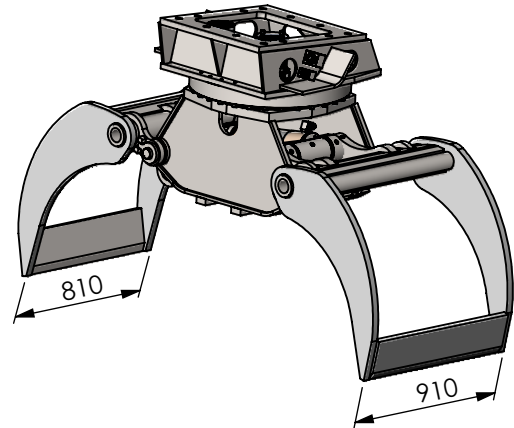

ACDE

EUROPE[®]

+31 (0)316-267291

info@acde-europe.com

www.acde-europe.com

ADVANCED CONSTRUCTION & DEMOLITION EQUIPMENT

-  Boomgrijper
-  Tree grab
-  Baumgreifer
-  Grappin de forestier

S1802-B HM1500 pattern

zijkant/side view/
Seitenansicht/vue de côté

vooraanzicht/front view/
Vorderansicht/vue de face

Gatenpatroon/hole pattern/
Bohrbild/motif de trous

Technical specifications

| Nederlands  | English  | Deutsch  | Français  | | |
|--|---|--|--|-------|-------|
| Klasse graafmachine | Class excavator | Machine klasse | Classe de excavatrice | ton | 20-25 |
| Gewicht | Weight | Gewicht | Poids | Kg | 1600 |
| Werkdruk max. | Op. pressure max | Betät. druck max | Pression maximale | bar | 350 |
| Werkdruk rotatie max | Op. pressure rotation max | Betät. druck rotation max | Pression rotation max | bar | 210 |
| Werkdruk rotatie min | Op. pressure rotation min | Betät. druck rotation min | Pression rotation min | bar | 190 |
| Olieflow max | Oil flow max | Öfluss max | Débit d'huile max | l/min | 180 |
| Olieflow rotatie max | Oil flow rotation max | Öfluss rotation max | Débit d'huile rotation max | l/min | 35 |
| Inhoud | Content | Inhalt | Contenance | ltr. | 500 |
| Sluitkracht | Closing force | Schliesskraft | Force de fermeture | kN | 68 |
| Slangaansluiting knijpfunctie | Hose connect open/close | Schlauchanschluss kneifen | Raccord de tuyau fermeture | - | S25 |
| Slangaansluiting draaifunctie | Hose connect turn function | Schlauchanschluss drehen | Raccord de tuyau rotation | - | S16 |