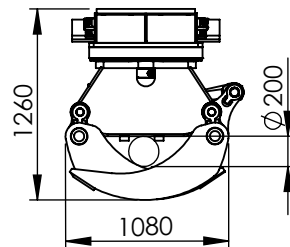

zijkant/side view/
Seitenansicht/vue de côté

vooraanzicht/front view/
Vorderansicht/vue de face

Gatenpatroon/hole pattern/
Bohrbild/motif de trous

Technical specifications

| Nederlands  | English  | Deutsch  | Français  | | |
|--|---|--|--|-------|-------|
| Klasse graafmachine | Class excavator | Machine klasse | Classe de excavatrice | ton | 20-25 |
| Gewicht | Weight | Gewicht | Poids | Kg | 1600 |
| Werkdruk max. | Op. pressure max | Betät. druck max | Pression maximale | bar | 350 |
| Werkdruk rotatie max | Op. pressure rotation max | Betät. druck rotation max | Pression rotation max | bar | 210 |
| Werkdruk rotatie min | Op. pressure rotation min | Betät. druck rotation min | Pression rotation min | bar | 190 |
| Olieflow max | Oil flow max | Öfluss max | Débit d'huile max | l/min | 180 |
| Olieflow rotatie max | Oil flow rotation max | Öfluss rotation max | Débit d'huile rotation max | l/min | 35 |
| Inhoud | Content | Inhalt | Contenance | ltr. | 500 |
| Sluitkracht | Closing force | Schliesskraft | Force de fermeture | kN | 68 |
| Slangaansluiting knijpfunctie | Hose connect open/close | Schlauchanschluss kneifen | Raccord de tuyau fermeture | - | S25 |
| Slangaansluiting draaifunctie | Hose connect turn function | Schlauchanschluss drehen | Raccord de tuyau rotation | - | S16 |