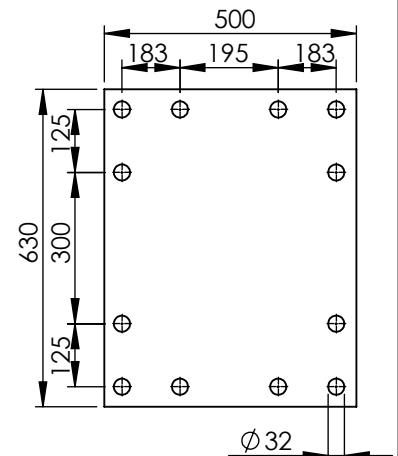

zijkant/side view/
Seitenansicht/vue de côté

vooraanzicht/front view/
Vorderansicht/vue de face

Gatenpatroon/hole pattern/
Bohrbild/motif de trous

Technical specifications

| Nederlands  | English  | Deutsch  | Français  | | |
|--|---|--|--|-------|-------|
| Klasse graafmachine | Class excavator | Machine klasse | Classe de excavatrice | ton | 20-25 |
| Gewicht | Weight | Gewicht | Poids | Kg | 1600 |
| Werkdruk max. | Op. pressure max | Betät. druck max | Pression maximale | bar | 350 |
| Werkdruk rotatie max | Op. pressure rotation max | Betät. druck rotation max | Pression rotation max | bar | 210 |
| Werkdruk rotatie min | Op. pressure rotation min | Betät. druck rotation min | Pression rotation min | bar | 190 |
| Olieflow max | Oil flow max | Öfluss max | Débit d'huile max | l/min | 180 |
| Olieflow rotatie max | Oil flow rotation max | Öfluss rotation max | Débit d'huile rotation max | l/min | 35 |
| Inhoud | Content | Inhalt | Contenance | ltr. | 500 |
| Sluitkracht | Closing force | Schliesskraft | Force de fermeture | kN | 68 |
| Slangaansluiting knijpfunctie | Hose connect open/close | Schlauchanschluss kneifen | Raccord de tuyau fermeture | - | S25 |
| Slangaansluiting draaifunctie | Hose connect turn function | Schlauchanschluss drehen | Raccord de tuyau rotation | - | S16 |