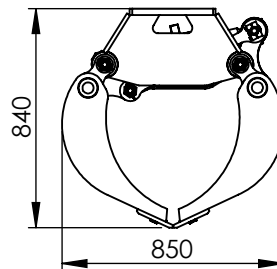

### S400-ZD

standard hole pattern

zijkant/side view/  
 Seitenansicht/vue de côté

vooraanzicht/front view/  
 Vorderansicht/vue de face

Gatenpatroon/hole pattern/  
 Bohrbild/motif de trous

Technical specifications

Nederlands 	English 	Deutsch 	Français 		
Klasse graafmachine	Class excavator	Machine klasse	Classe de excavatrice	ton	4-6
Gewicht	Weight	Gewicht	Poids	Kg	280
Werkdruk max.	Op. pressure max	Betät. druck max	Pression maximale	bar	300
Olieflow max	Oil flow max	Ölfluss max	Débit d'huile max	l/min	40
Inhoud	Content	Inhalt	Contenance	ltr.	150
Sluitkracht	Closing force	Schliesskraft	Force de fermeture	kN	23
Slangaansluiting knijpfunctie	Hose connect open/close	Schlauchanschluss kneifen	Raccord de tuyau fermeture	-	\$12
Slangaansluiting draaifunctie	Hose connect turn function	Schlauchanschluss drehen	Raccord de tuyau rotation	-	-