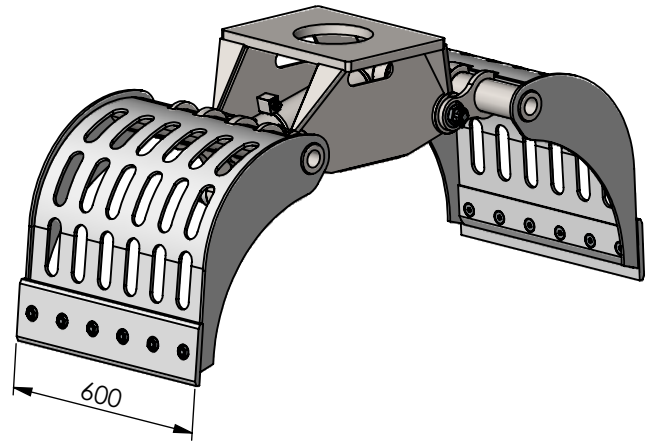

## EUROPE<sup>®</sup>

+31 (0)316-267291

info@acde-europe.com

www.acde-europe.com

**Type:**

Sloop- en sorteergrijper  
 Demolition and sorting grab  
 Abbruch- und Sortiergreifer  
 Grappin de Demolition et de triage

### S400-ZD

standard hole pattern

zijkant/side view/  
 Seitenansicht/vue de côté

vooraanzicht/front view/  
 Vorderansicht/vue de face

Gatenpatroon/hole pattern/  
 Bohrbild/motif de trous

Technical specifications

Nederlands 	English 	Deutsch 	Français 		
Klasse graafmachine	Class excavator	Machine klasse	Classe de excavatrice	ton	4-6
Gewicht	Weight	Gewicht	Poids	Kg	280
Werkdruk max.	Op. pressure max	Betät. druck max	Pression maximale	bar	300
Olieflow max	Oil flow max	Ölfluss max	Débit d'huile max	l/min	40
Inhoud	Content	Inhalt	Contenance	ltr.	150
Sluitkracht	Closing force	Schliesskraft	Force de fermeture	kN	23
Slangaansluiting knijpfunctie	Hose connect open/close	Schlauchanschluss kneifen	Raccord de tuyau fermeture	-	\$12
Slangaansluiting draaifunctie	Hose connect turn function	Schlauchanschluss drehen	Raccord de tuyau rotation	-	-