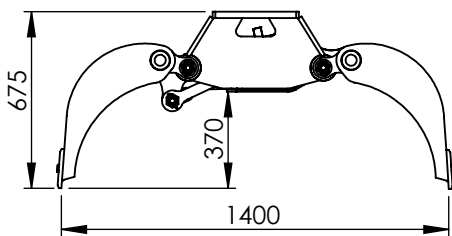

### S400-ZD

standard hole pattern

zijkant/side view/  
 Seitenansicht/vue de côté

vooraanzicht/front view/  
 Vorderansicht/vue de face

Gatenpatroon/hole pattern/  
 Bohrbild/motif de trous

Technical specifications

Nederlands 	English 	Deutsch 	Français 		
Klasse graafmachine	Class excavator	Machine klasse	Classe de excavatrice	ton	4-6
Gewicht	Weight	Gewicht	Poids	Kg	280
Werkdruk max.	Op. pressure max	Betät. druck max	Pression maximale	bar	300
Olieflow max	Oil flow max	Ölfluss max	Débit d'huile max	l/min	40
Inhoud	Content	Inhalt	Contenance	ltr.	150
Sluitkracht	Closing force	Schliesskraft	Force de fermeture	kN	23
Slangaansluiting knijpfunctie	Hose connect open/close	Schlauchanschluss kneifen	Raccord de tuyau fermeture	-	\$12
Slangaansluiting draaifunctie	Hose connect turn function	Schlauchanschluss drehen	Raccord de tuyau rotation	-	-