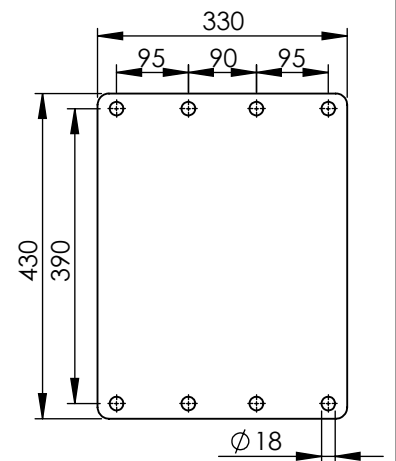

### S400-ZD

standard hole pattern

zijkant/side view/  
 Seitenansicht/vue de côté

vooraanzicht/front view/  
 Vorderansicht/vue de face

Gatenpatroon/hole pattern/  
 Bohrbild/motif de trous

Technical specifications

Nederlands 	English 	Deutsch 	Français 		
Klasse graafmachine	Class excavator	Machine klasse	Classe de excavatrice	ton	4-6
Gewicht	Weight	Gewicht	Poids	Kg	280
Werkdruk max.	Op. pressure max	Betät. druck max	Pression maximale	bar	300
Olieflow max	Oil flow max	Ölfluss max	Débit d'huile max	l/min	40
Inhoud	Content	Inhalt	Contenance	ltr.	150
Sluitkracht	Closing force	Schliesskraft	Force de fermeture	kN	23
Slangaansluiting knijpfunctie	Hose connect open/close	Schlauchanschluss kneifen	Raccord de tuyau fermeture	-	\$12
Slangaansluiting draaifunctie	Hose connect turn function	Schlauchanschluss drehen	Raccord de tuyau rotation	-	-