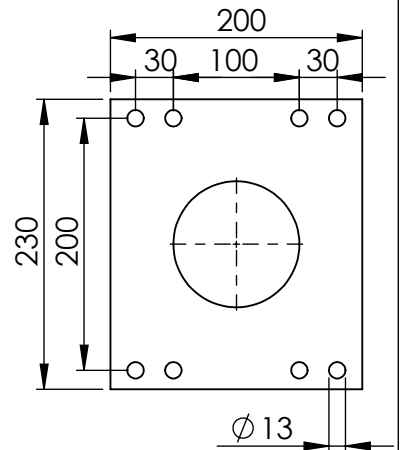

**Type:**

Boomgrijper  
 Tree grab  
 Baumgreifer  
 Grappin de forestier

**S75-ZD**

standard hole pattern

zijkant/side view/  
 Seitenansicht/vue de côté

vooraanzicht/front view/  
 Vorderansicht/vue de face

Gatenpatroon/hole pattern/  
 Bohrbild/motif de trous

Technical specifications

Nederlands 	English 	Deutsch 	Français 		
Klasse graafmachine	Class excavator	Machine klasse	Classe de excavatrice	ton	
Gewicht	Weight	Gewicht	Poids	Kg	
Werkdruk max.	Op. pressure max	Betät. druck max	Pression maximale	bar	
Werkdruk rotatie max	Op. pressure rotation max	Betät. druck rotation max	Pression rotation max	bar	0.7-1.2
Werkdruk rotatie min	Op. pressure rotation min	Betät. druck rotation min	Pression rotation min	bar	40
Olieflow max	Oil flow max	Öfluss max	Débit d'huile max	l/min	300
Olieflow rotatie max	Oil flow rotation max	Öfluss rotation max	Débit d'huile rotation max	l/min	15
Inhoud	Content	Inhalt	Contenance	ltr.	30
Sluitkracht	Closing force	Schliesskraft	Force de fermeture	kN	0.6
Slangaansluiting knijpfunctie	Hose connect open/close	Schlauchanschluss kneifen	Raccord de tuyau fermeture	-	L10
Slangaansluiting draaifunctie	Hose connect turn function	Schlauchanschluss drehen	Raccord de tuyau rotation	-	n.v.t.