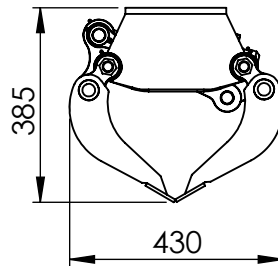

**Type:**

Boomgrijper  
 Tree grab  
 Baumgreifer  
 Grappin de forestier

**S75-ZD**

standard hole pattern

zijkant/side view/  
 Seitenansicht/vue de côté

vooraanzicht/front view/  
 Vorderansicht/vue de face

Gatenpatroon/hole pattern/  
 Bohrbild/motif de trous

Technical specifications

Nederlands 	English 	Deutsch 	Français 		
Klasse graafmachine	Class excavator	Machine klasse	Classe de excavatrice	ton	
Gewicht	Weight	Gewicht	Poids	Kg	
Werkdruk max.	Op. pressure max	Betät. druck max	Pression maximale	bar	
Werkdruk rotatie max	Op. pressure rotation max	Betät. druck rotation max	Pression rotation max	bar	0.7-1.2
Werkdruk rotatie min	Op. pressure rotation min	Betät. druck rotation min	Pression rotation min	bar	40
Olieflow max	Oil flow max	Öfluss max	Débit d'huile max	l/min	300
Olieflow rotatie max	Oil flow rotation max	Öfluss rotation max	Débit d'huile rotation max	l/min	15
Inhoud	Content	Inhalt	Contenance	ltr.	30
Sluitkracht	Closing force	Schliesskraft	Force de fermeture	kN	0.6
Slangaansluiting knijpfunctie	Hose connect open/close	Schlauchanschluss kneifen	Raccord de tuyau fermeture	-	L10
Slangaansluiting draaifunctie	Hose connect turn function	Schlauchanschluss drehen	Raccord de tuyau rotation	-	n.v.t.