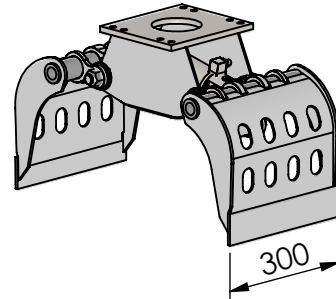

**Type:**

Boomgrijper  
 Tree grab  
 Baumgreifer  
 Grappin de forestier

**S75-ZD**

standard hole pattern

zijkant/side view/  
 Seitenansicht/vue de côté

vooraanzicht/front view/  
 Vorderansicht/vue de face

Gatenpatroon/hole pattern/  
 Bohrbild/motif de trous

Technical specifications

Nederlands 	English 	Deutsch 	Français 		
Klasse graafmachine	Class excavator	Machine klasse	Classe de excavatrice	ton	
Gewicht	Weight	Gewicht	Poids	Kg	
Werkdruk max.	Op. pressure max	Betät. druck max	Pression maximale	bar	
Werkdruk rotatie max	Op. pressure rotation max	Betät. druck rotation max	Pression rotation max	bar	0.7-1.2
Werkdruk rotatie min	Op. pressure rotation min	Betät. druck rotation min	Pression rotation min	bar	40
Olieflow max	Oil flow max	Öfluss max	Débit d'huile max	l/min	300
Olieflow rotatie max	Oil flow rotation max	Öfluss rotation max	Débit d'huile rotation max	l/min	15
Inhoud	Content	Inhalt	Contenance	ltr.	30
Sluitkracht	Closing force	Schliesskraft	Force de fermeture	kN	0.6
Slangaansluiting knijpfunctie	Hose connect open/close	Schlauchanschluss kneifen	Raccord de tuyau fermeture	-	L10
Slangaansluiting draaifunctie	Hose connect turn function	Schlauchanschluss drehen	Raccord de tuyau rotation	-	n.v.t.