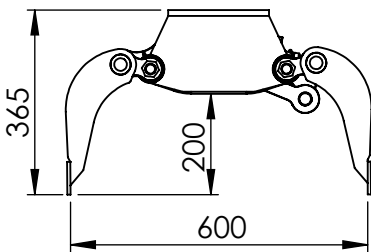

**Type:**

Boomgrijper  
 Tree grab  
 Baumgreifer  
 Grappin de forestier

**S75-ZD**

standard hole pattern

zijkant/side view/  
 Seitenansicht/vue de côté

vooraanzicht/front view/  
 Vorderansicht/vue de face

Gatenpatroon/hole pattern/  
 Bohrbild/motif de trous

Technical specifications

Nederlands 	English 	Deutsch 	Français 		
Klasse graafmachine	Class excavator	Machine klasse	Classe de excavatrice	ton	
Gewicht	Weight	Gewicht	Poids	Kg	
Werkdruk max.	Op. pressure max	Betät. druck max	Pression maximale	bar	
Werkdruk rotatie max	Op. pressure rotation max	Betät. druck rotation max	Pression rotation max	bar	0.7-1.2
Werkdruk rotatie min	Op. pressure rotation min	Betät. druck rotation min	Pression rotation min	bar	40
Olieflow max	Oil flow max	Öfluss max	Débit d'huile max	l/min	300
Olieflow rotatie max	Oil flow rotation max	Öfluss rotation max	Débit d'huile rotation max	l/min	15
Inhoud	Content	Inhalt	Contenance	ltr.	30
Sluitkracht	Closing force	Schliesskraft	Force de fermeture	kN	0.6
Slangaansluiting knijpfunctie	Hose connect open/close	Schlauchanschluss kneifen	Raccord de tuyau fermeture	-	L10
Slangaansluiting draaifunctie	Hose connect turn function	Schlauchanschluss drehen	Raccord de tuyau rotation	-	n.v.t.