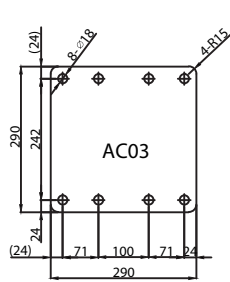

KPL SERIE
Kopfplatten
für mechanische Schnellwechler
- System Verachtart
- System Lehnhoff
- System Liebherr
- System Engcon, Steelwrist, OQ

KPL SERIES
BRACKETS
for mechanical Quick Couple
- System Verachtart
- System Lehnhoff
- System Liebherr
- System Engcon, Steelwrist, OQ

B-KPL-1-2025