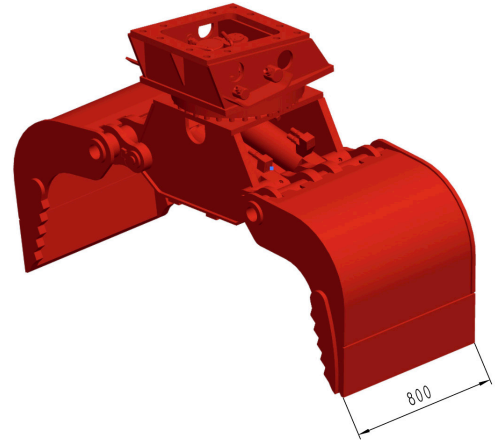

ACDE**EUROPE** ®

+41 62 5880164

info@acde-europe.com

www.acde-europe.com

ADVANCED CONSTRUCTION & DEMOLITION EQUIPMENT

 Multigrijper Multi grab Multigreifer Grappin de multi

AMG-1500-800-AC09

**zijkant/side view/
Seitenansicht/vue de côté****vooraanzicht/front view/
Vorderansicht/vue de face****Gatenpatroon/hole pattern/
Bohrbild/motif de trous**

Technical specifications

Nederlands 	English 	Deutsch 	Français 		AMG-1500-800
Klasse graafmachine	Class excavator	Machine klasse	Classe de excavatrice	ton	17-28
Gewicht	Weight	Gewicht	Poids	Kg	1370
Werkdruk max.	Op. pressure max	Betät. druck max	Pression maximale	bar	350
Werkdruk rotatie max	Op. pressure rotation max	Betät. druck rotation max	Pression rotation max	bar	210
Werkdruk rotatie min	Op. pressure rotation min	Betät. druck rotation min	Pression rotation min	bar	190
Olieflow max	Oil flow max	Ölfluss max	Débit d'huile max	l/min	120
Olieflow rotatie max	Oil flow rotation max	Ölfluss rotation max	Débit d'huile rotation max	l/min	25
Inhoud	Content	Inhalt	Contenance	ltr	640
Sluitkracht	Closing force	Schliesskraft	Force de fermeture	kN	68
Slangaansluiting knijpfunctie	Hose connect open/close	Schlauchanschluss kneifen	Raccord de tuyau fermeture	-	G3/4
Slangaansluiting draaifunctie	Hose connect turn function	Schlauchanschluss drehen	Raccord de tuyau rotation	-	G1/2