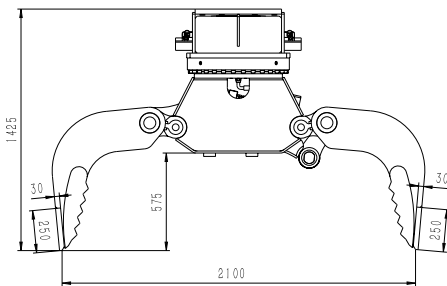

**vooraanzicht/front view/
Vorderansicht/vue de face**