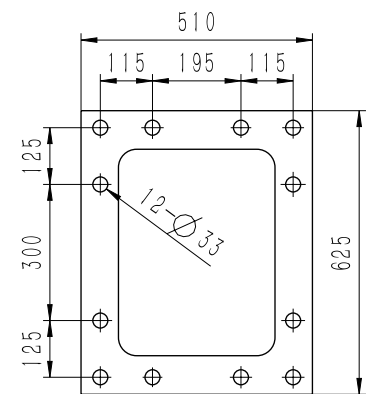

Technical specifications

Nederlands 	English 	Deutsch 	Français 		AMG-1500-800
Klasse graafmachine	Class excavator	Machine klasse	Classe de excavatrice	ton	17-28
Gewicht	Weight	Gewicht	Poids	Kg	1370
Werkdruk max.	Op. pressure max	Betät. druck max	Pression maximale	bar	350
Werkdruk rotatie max	Op. pressure rotation max	Betät. druck rotation max	Pression rotation max	bar	210
Werkdruk rotatie min	Op. pressure rotation min	Betät. druck rotation min	Pression rotation min	bar	190
Olieflow max	Oil flow max	Ölfluss max	Débit d'huile max	l/min	120
Olieflow rotatie max	Oil flow rotation max	Ölfluss rotation max	Débit d'huile rotation max	l/min	25
Inhoud	Content	Inhalt	Contenance	ltr	640
Sluitkracht	Closing force	Schliesskraft	Force de fermeture	kN	68
Slangaansluiting knijpfunctie	Hose connect open/close	Schlauchanschluss kneifen	Raccord de tuyau fermeture	-	G3/4
Slangaansluiting draaifunctie	Hose connect turn function	Schlauchanschluss drehen	Raccord de tuyau rotation	-	G1/2