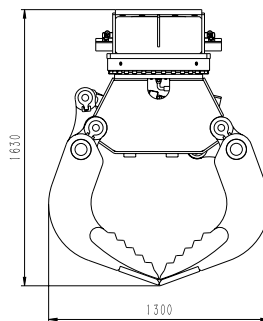

ACDE

EUROPE ®

+41 62 5880164

info@acde-europe.com

www.acde-europe.com

ADVANCED CONSTRUCTION & DEMOLITION EQUIPMENT

Multigrijper

Multi grab

Multigreifer

Grappin de multi

AMG-1500-800-AC09

**zijkant/side view/
Seitenansicht/vue de côté**

**vooraanzicht/front view/
Vorderansicht/vue de face**

Technical specifications

Nederlands	English	Deutsch	Français		AMG-1500-800
Klasse graafmachine	Class excavator	Machine klasse	Classe de excavatrice	ton	17-28
Gewicht	Weight	Gewicht	Poids	Kg	1370
Werkdruk max.	Op. pressure max	Betät. druck max	Pression maximale	bar	350
Werkdruk rotatie max	Op. pressure rotation max	Betät. druck rotation max	Pression rotation max	bar	210
Werkdruk rotatie min	Op. pressure rotation min	Betät. druck rotation min	Pression rotation min	bar	190
Olieflow max	Oil flow max	Ölfluss max	Débit d'huile max	l/min	120
Olieflow rotatie max	Oil flow rotation max	Ölfluss rotation max	Débit d'huile rotation max	l/min	25
Inhoud	Content	Inhalt	Contenance	ltr	640
Sluitkracht	Closing force	Schliesskraft	Force de fermeture	kN	68
Slangaansluiting knijpfunctie	Hose connect open/close	Schlauchanschluss kneifen	Raccord de tuyau fermeture	-	G3/4
Slangaansluiting draaifunctie	Hose connect turn function	Schlauchanschluss drehen	Raccord de tuyau rotation	-	G1/2