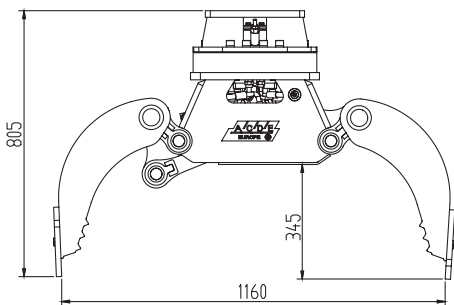

## AC03 hole pattern

zijkant/side view/  
Seitenansicht/vue de côté

vooraanzicht/front view/  
Vorderansicht/vue de face

Gatenpatroon/hole pattern/  
Bohrbild/motif de trous

### Technical specifications

Nederlands	English	Deutsch	Français		AMG-280-400
Klasse graafmachine	Class excavator	Machine klasse	Classe de excavatrice	ton	3-4
Gewicht	Weight	Gewicht	Poids	Kg	275
Werkdruk max.	Op. pressure max	Betät. druck max	Pression maximale	bar	300
Werkdruk rotatie max	Op. pressure rotation max	Betät. druck rotation max	Pression rotation max	bar	210
Werkdruk rotatie min	Op. pressure rotation min	Betät. druck rotation min	Pression rotation min	bar	170
Olieflow max	Oil flow max	Ölfluss max	Débit d'huile max	l/min	35
Olieflow rotatie max	Oil flow rotation max	Ölfluss rotation max	Débit d'huile rotation max	l/min	10
Inhoud	Content	Inhalt	Contenance	ltr	80
Sluitkracht	Closing force	Schliesskraft	Force de fermeture	kN	20
Slangaansluiting knijpfunctie	Hose connect open/close	Schlauchanschluss kneifen	Raccord de tuyau fermeture	-	BSP 1/2
Slangaansluiting draaifunctie	Hose connect turn function	Schlauchanschluss drehen	Raccord de tuyau rotation	-	BSP 3/8