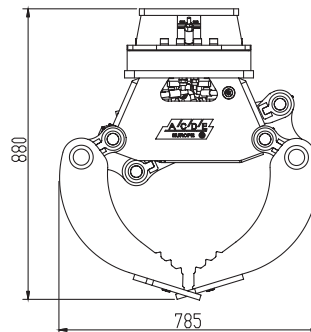

## AC03 hole pattern

zijkant/side view/  
Seitenansicht/vue de côté

vooraanzicht/front view/  
Vorderansicht/vue de face

Gatenpatroon/hole pattern/  
Bohrbild/motif de trous

### Technical specifications

Nederlands	English	Deutsch	Français		AMG-280-400
Klasse graafmachine	Class excavator	Machine klasse	Classe de excavatrice	ton	3-4
Gewicht	Weight	Gewicht	Poids	Kg	275
Werkdruk max.	Op. pressure max	Betät. druck max	Pression maximale	bar	300
Werkdruk rotatie max	Op. pressure rotation max	Betät. druck rotation max	Pression rotation max	bar	210
Werkdruk rotatie min	Op. pressure rotation min	Betät. druck rotation min	Pression rotation min	bar	170
Olieflow max	Oil flow max	Ölfluss max	Débit d'huile max	l/min	35
Olieflow rotatie max	Oil flow rotation max	Ölfluss rotation max	Débit d'huile rotation max	l/min	10
Inhoud	Content	Inhalt	Contenance	ltr	80
Sluitkracht	Closing force	Schliesskraft	Force de fermeture	kN	20
Slangaansluiting knijpfunctie	Hose connect open/close	Schlauchanschluss kneifen	Raccord de tuyau fermeture	-	BSP 1/2
Slangaansluiting draaifunctie	Hose connect turn function	Schlauchanschluss drehen	Raccord de tuyau rotation	-	BSP 3/8