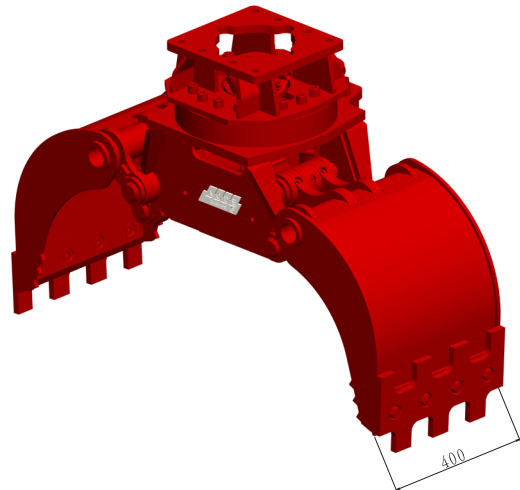

# AMG-280-400

## AC03 hole pattern

zijkant/side view/  
Seitenansicht/vue de côté

vooraanzicht/front view/  
Vorderansicht/vue de face

Gatenpatroon/hole pattern/  
Bohrbild/motif de trous

### Technical specifications

Nederlands	English	Deutsch	Français		AMG-280-400
Klasse graafmachine	Class excavator	Machine klasse	Classe de excavatrice	ton	3-4
Gewicht	Weight	Gewicht	Poids	Kg	275
Werkdruk max.	Op. pressure max	Betät. druck max	Pression maximale	bar	300
Werkdruk rotatie max	Op. pressure rotation max	Betät. druck rotation max	Pression rotation max	bar	210
Werkdruk rotatie min	Op. pressure rotation min	Betät. druck rotation min	Pression rotation min	bar	170
Olieflow max	Oil flow max	Ölfluss max	Débit d'huile max	l/min	35
Olieflow rotatie max	Oil flow rotation max	Ölfluss rotation max	Débit d'huile rotation max	l/min	10
Inhoud	Content	Inhalt	Contenance	ltr	80
Sluitkracht	Closing force	Schliesskraft	Force de fermeture	kN	20
Slangaansluiting knijpfunctie	Hose connect open/close	Schlauchanschluss kneifen	Raccord de tuyau fermeture	-	BSP 1/2
Slangaansluiting draaifunctie	Hose connect turn function	Schlauchanschluss drehen	Raccord de tuyau rotation	-	BSP 3/8