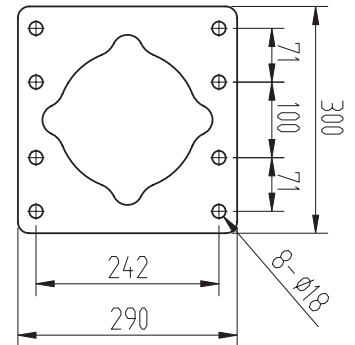

## AC03 hole pattern

zijkant/side view/  
Seitenansicht/vue de côté

vooraanzicht/front view/  
Vorderansicht/vue de face

Gatenpatroon/hole pattern/  
Bohrbild/motif de trous

### Technical specifications

Nederlands	English	Deutsch	Français		AMG-280-400
Klasse graafmachine	Class excavator	Machine klasse	Classe de excavatrice	ton	3-4
Gewicht	Weight	Gewicht	Poids	Kg	275
Werkdruk max.	Op. pressure max	Betät. druck max	Pression maximale	bar	300
Werkdruk rotatie max	Op. pressure rotation max	Betät. druck rotation max	Pression rotation max	bar	210
Werkdruk rotatie min	Op. pressure rotation min	Betät. druck rotation min	Pression rotation min	bar	170
Olieflow max	Oil flow max	Ölfluss max	Débit d'huile max	l/min	35
Olieflow rotatie max	Oil flow rotation max	Ölfluss rotation max	Débit d'huile rotation max	l/min	10
Inhoud	Content	Inhalt	Contenance	ltr	80
Sluitkracht	Closing force	Schliesskraft	Force de fermeture	kN	20
Slangaansluiting knijpfunctie	Hose connect open/close	Schlauchanschluss kneifen	Raccord de tuyau fermeture	-	BSP 1/2
Slangaansluiting draaifunctie	Hose connect turn function	Schlauchanschluss drehen	Raccord de tuyau rotation	-	BSP 3/8