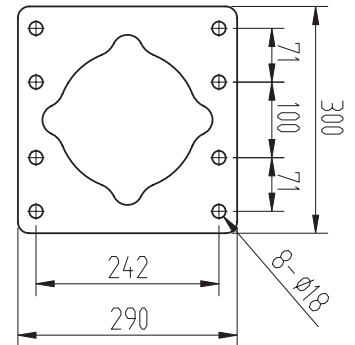

AC03 hole pattern

zijkant/side view/
Seitenansicht/vue de côté

vooraanzicht/front view/
Vorderansicht/vue de face

Gatenpatroon/hole pattern/
Bohrbild/motif de trous

Technical specifications

Nederlands 	English 	Deutsch 	Français 		AMG-280-500
Klasse graafmachine	Class excavator	Machine klasse	Classe de excavatrice	ton	3-5
Gewicht	Weight	Gewicht	Poids	Kg	275
Werkdruk max.	Op. pressure max	Betät. druck max	Pression maximale	bar	300
Werkdruk rotatie max	Op. pressure rotation max	Betät. druck rotation max	Pression rotation max	bar	210
Werkdruk rotatie min	Op. pressure rotation min	Betät. druck rotation min	Pression rotation min	bar	170
Olieflow max	Oil flow max	Ölfluss max	Débit d'huile max	l/min	35
Olieflow rotatie max	Oil flow rotation max	Ölfluss rotation max	Débit d'huile rotation max	l/min	10
Inhoud	Content	Inhalt	Contenance	ltr	100
Sluitkracht	Closing force	Schliesskraft	Force de fermeture	kN	20
Slangaansluiting knijpfunctie	Hose connect open/close	Schlauchanschluss kneifen	Raccord de tuyau fermeture	-	BSP 1/2
Slangaansluiting draaifunctie	Hose connect turn function	Schlauchanschluss drehen	Raccord de tuyau rotation	-	BSP 3/8