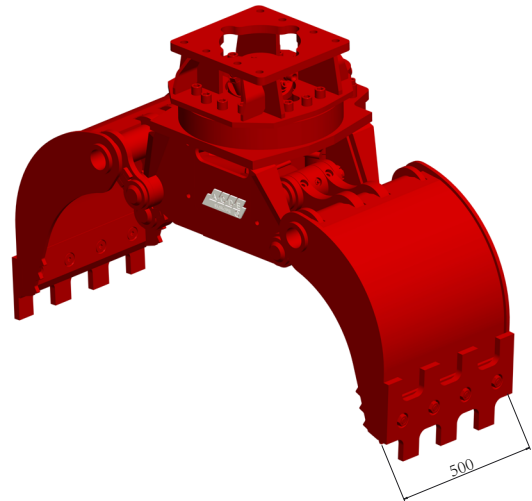

ACDE

EUROPE[®]

+41 62 5880164

info@acde-europe.com

www.acde-europe.com

ADVANCED CONSTRUCTION & DEMOLITION EQUIPMENT

-  Multigrijper
-  Multi grab
-  Multigreifer
-  Grappin de multi

AMG-280-500

AC03 hole pattern

zijkant/side view/
Seitenansicht/vue de côté

vooraanzicht/front view/
Vorderansicht/vue de face

Gatenpatroon/hole pattern/
Bohrbild/motif de trous

Technical specifications

Nederlands 	English 	Deutsch 	Français 		AMG-280-500
Klasse graafmachine	Class excavator	Machine klasse	Classe de excavatrice	ton	3-5
Gewicht	Weight	Gewicht	Poids	Kg	275
Werkdruk max.	Op. pressure max	Betät. druck max	Pression maximale	bar	300
Werkdruk rotatie max	Op. pressure rotation max	Betät. druck rotation max	Pression rotation max	bar	210
Werkdruk rotatie min	Op. pressure rotation min	Betät. druck rotation min	Pression rotation min	bar	170
Olieflow max	Oil flow max	Ölfluss max	Débit d'huile max	l/min	35
Olieflow rotatie max	Oil flow rotation max	Ölfluss rotation max	Débit d'huile rotation max	l/min	10
Inhoud	Content	Inhalt	Contenance	ltr	100
Sluitkracht	Closing force	Schliesskraft	Force de fermeture	kN	20
Slangaansluiting knijpfunctie	Hose connect open/close	Schlauchanschluss kneifen	Raccord de tuyau fermeture	-	BSP 1/2
Slangaansluiting draaifunctie	Hose connect turn function	Schlauchanschluss drehen	Raccord de tuyau rotation	-	BSP 3/8