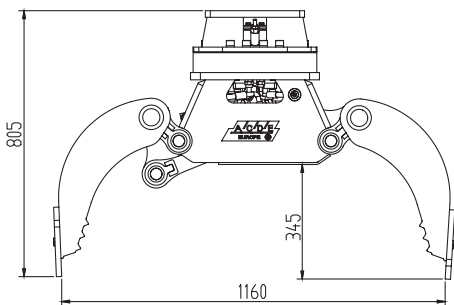

AC03 hole pattern

zijkant/side view/
Seitenansicht/vue de côté

vooraanzicht/front view/
Vorderansicht/vue de face

Gatenpatroon/hole pattern/
Bohrbild/motif de trous

Technical specifications

Nederlands 	English 	Deutsch 	Français 		AMG-280-500
Klasse graafmachine	Class excavator	Machine klasse	Classe de excavatrice	ton	3-5
Gewicht	Weight	Gewicht	Poids	Kg	275
Werkdruk max.	Op. pressure max	Betät. druck max	Pression maximale	bar	300
Werkdruk rotatie max	Op. pressure rotation max	Betät. druck rotation max	Pression rotation max	bar	210
Werkdruk rotatie min	Op. pressure rotation min	Betät. druck rotation min	Pression rotation min	bar	170
Olieflow max	Oil flow max	Ölfluss max	Débit d'huile max	l/min	35
Olieflow rotatie max	Oil flow rotation max	Ölfluss rotation max	Débit d'huile rotation max	l/min	10
Inhoud	Content	Inhalt	Contenance	ltr	100
Sluitkracht	Closing force	Schliesskraft	Force de fermeture	kN	20
Slangaansluiting knijpfunctie	Hose connect open/close	Schlauchanschluss kneifen	Raccord de tuyau fermeture	-	BSP 1/2
Slangaansluiting draaifunctie	Hose connect turn function	Schlauchanschluss drehen	Raccord de tuyau rotation	-	BSP 3/8