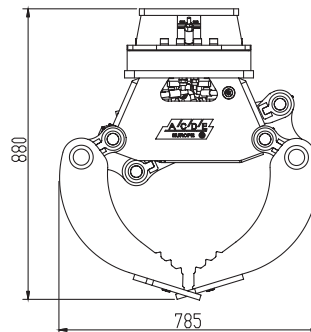

AC03 hole pattern

zijkant/side view/
Seitenansicht/vue de côté

vooraanzicht/front view/
Vorderansicht/vue de face

Gatenpatroon/hole pattern/
Bohrbild/motif de trous

Technical specifications

Nederlands 	English 	Deutsch 	Français 		AMG-280-500
Klasse graafmachine	Class excavator	Machine klasse	Classe de excavatrice	ton	3-5
Gewicht	Weight	Gewicht	Poids	Kg	275
Werkdruk max.	Op. pressure max	Betät. druck max	Pression maximale	bar	300
Werkdruk rotatie max	Op. pressure rotation max	Betät. druck rotation max	Pression rotation max	bar	210
Werkdruk rotatie min	Op. pressure rotation min	Betät. druck rotation min	Pression rotation min	bar	170
Olieflow max	Oil flow max	Ölfluss max	Débit d'huile max	l/min	35
Olieflow rotatie max	Oil flow rotation max	Ölfluss rotation max	Débit d'huile rotation max	l/min	10
Inhoud	Content	Inhalt	Contenance	ltr	100
Sluitkracht	Closing force	Schliesskraft	Force de fermeture	kN	20
Slangaansluiting knijpfunctie	Hose connect open/close	Schlauchanschluss kneifen	Raccord de tuyau fermeture	-	BSP 1/2
Slangaansluiting draaifunctie	Hose connect turn function	Schlauchanschluss drehen	Raccord de tuyau rotation	-	BSP 3/8