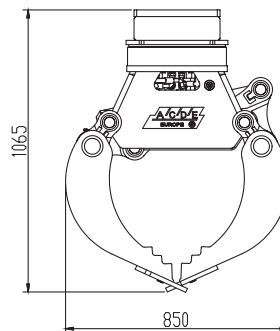

AC05 hole pattern

zijkant/side view/
Seitenansicht/vue de côté

vooraanzicht/front view/
Vorderansicht/vue de face

Gatenpatroon/hole pattern/
Bohrbild/motif de trous

Technical specifications

Nederlands 	English 	Deutsch 	Français 		AMG-460-500
Klasse graafmachine	Class excavator	Machine klasse	Classe de excavatrice	ton	4-6
Gewicht	Weight	Gewicht	Poids	Kg	380
Werkdruk max.	Op. pressure max	Betät. druck max	Pression maximale	bar	300
Werkdruk rotatie max	Op. pressure rotation max	Betät. druck rotation max	Pression rotation max	bar	210
Werkdruk rotatie min	Op. pressure rotation min	Betät. druck rotation min	Pression rotation min	bar	190
Oliefow max	Oil flow max	Ölfluss max	Débit d'huile max	l/min	40
Oliefow rotatie max	Oil flow rotation max	Ölfluss rotation max	Débit d'huile rotation max	l/min	12
Inhoud	Content	Inhalt	Contenance	ltr	125
Sluitkracht	Closing force	Schliesskraft	Force de fermeture	kN	23
Slangaansluiting knijpfunctie	Hose connect open/close	Schlauchanschluss kneifen	Raccord de tuyau fermeture	-	BSP 1/2
Slangaansluiting draaifunctie	Hose connect turn function	Schlauchanschluss drehen	Raccord de tuyau rotation	-	BSP 3/8