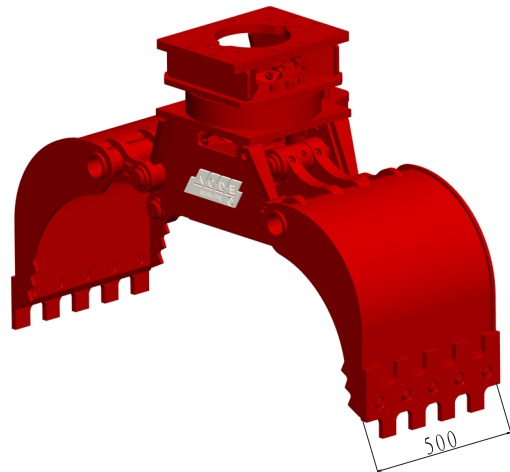

ACDE

EUROPE[®]

+41 62 5880164

info@acde-europe.com

www.acde-europe.com

ADVANCED CONSTRUCTION & DEMOLITION EQUIPMENT

-  Multigrijper
-  Multi grab
-  Multigreifer
-  Grappin de multi

AMG-460-500

AC05 hole pattern

zijkant/side view/
Seitenansicht/vue de côté

vooraanzicht/front view/
Vorderansicht/vue de face

Gatenpatroon/hole pattern/
Bohrbild/motif de trous

Technical specifications

Nederlands 	English 	Deutsch 	Français 		AMG-460-500
Klasse graafmachine	Class excavator	Machine klasse	Classe de excavatrice	ton	4-6
Gewicht	Weight	Gewicht	Poids	Kg	380
Werkdruk max.	Op. pressure max	Betät. druck max	Pression maximale	bar	300
Werkdruk rotatie max	Op. pressure rotation max	Betät. druck rotation max	Pression rotation max	bar	210
Werkdruk rotatie min	Op. pressure rotation min	Betät. druck rotation min	Pression rotation min	bar	190
Oliefow max	Oil flow max	Ölfluss max	Débit d'huile max	l/min	40
Oliefow rotatie max	Oil flow rotation max	Ölfluss rotation max	Débit d'huile rotation max	l/min	12
Inhoud	Content	Inhalt	Contenance	ltr	125
Sluitkracht	Closing force	Schliesskraft	Force de fermeture	kN	23
Slangaansluiting knijpfunctie	Hose connect open/close	Schlauchanschluss kneifen	Raccord de tuyau fermeture	-	BSP 1/2
Slangaansluiting draaifunctie	Hose connect turn function	Schlauchanschluss drehen	Raccord de tuyau rotation	-	BSP 3/8