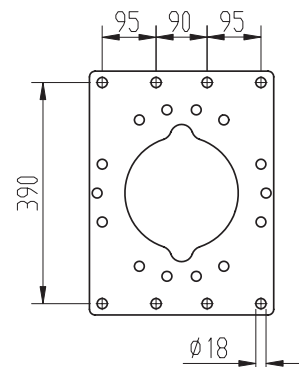

AC05 hole pattern

zijkant/side view/
Seitenansicht/vue de côté

vooraanzicht/front view/
Vorderansicht/vue de face

Gatenpatroon/hole pattern/
Bohrbild/motif de trous

Technical specifications

Nederlands 	English 	Deutsch 	Français 		AMG-460-500
Klasse graafmachine	Class excavator	Machine klasse	Classe de excavatrice	ton	4-6
Gewicht	Weight	Gewicht	Poids	Kg	380
Werkdruk max.	Op. pressure max	Betät. druck max	Pression maximale	bar	300
Werkdruk rotatie max	Op. pressure rotation max	Betät. druck rotation max	Pression rotation max	bar	210
Werkdruk rotatie min	Op. pressure rotation min	Betät. druck rotation min	Pression rotation min	bar	190
Oliefow max	Oil flow max	Ölfluss max	Débit d'huile max	l/min	40
Oliefow rotatie max	Oil flow rotation max	Ölfluss rotation max	Débit d'huile rotation max	l/min	12
Inhoud	Content	Inhalt	Contenance	ltr	125
Sluitkracht	Closing force	Schliesskraft	Force de fermeture	kN	23
Slangaansluiting knijpfunctie	Hose connect open/close	Schlauchanschluss kneifen	Raccord de tuyau fermeture	-	BSP 1/2
Slangaansluiting draaifunctie	Hose connect turn function	Schlauchanschluss drehen	Raccord de tuyau rotation	-	BSP 3/8