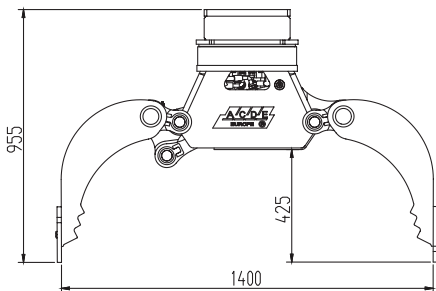

AC05 hole pattern

zijkant/side view/
Seitenansicht/vue de côté

vooraanzicht/front view/
Vorderansicht/vue de face

Gatenpatroon/hole pattern/
Bohrbild/motif de trous

Technical specifications

Nederlands 	English 	Deutsch 	Français 		AMG-460-500
Klasse graafmachine	Class excavator	Machine klasse	Classe de excavatrice	ton	4-6
Gewicht	Weight	Gewicht	Poids	Kg	380
Werkdruk max.	Op. pressure max	Betät. druck max	Pression maximale	bar	300
Werkdruk rotatie max	Op. pressure rotation max	Betät. druck rotation max	Pression rotation max	bar	210
Werkdruk rotatie min	Op. pressure rotation min	Betät. druck rotation min	Pression rotation min	bar	190
Oliefow max	Oil flow max	Ölfluss max	Débit d'huile max	l/min	40
Oliefow rotatie max	Oil flow rotation max	Ölfluss rotation max	Débit d'huile rotation max	l/min	12
Inhoud	Content	Inhalt	Contenance	ltr	125
Sluitkracht	Closing force	Schliesskraft	Force de fermeture	kN	23
Slangaansluiting knijpfunctie	Hose connect open/close	Schlauchanschluss kneifen	Raccord de tuyau fermeture	-	BSP 1/2
Slangaansluiting draaifunctie	Hose connect turn function	Schlauchanschluss drehen	Raccord de tuyau rotation	-	BSP 3/8