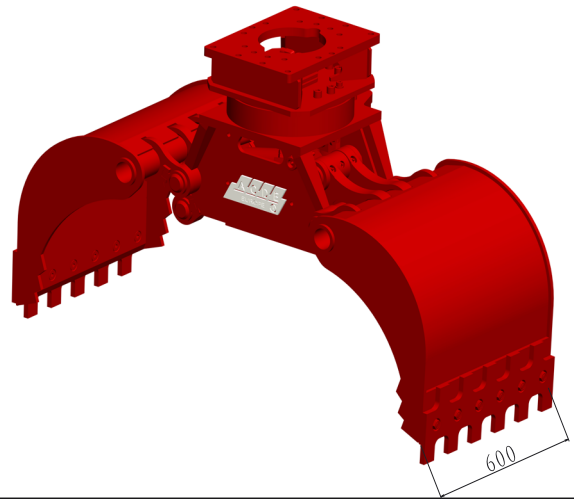

+41 62 5880164

info@acde-europe.com

www.acde-europe.com

ADVANCED CONSTRUCTION & DEMOLITION EQUIPMENT

- Multigrijper
- Multi grab
- Multigreifer
- Grappin de multi

AMG-500-600

AC05 hole pattern

zijkant/side view/
Seitenansicht/vue de cote

vooraanzicht/front view/
Vorderansicht/vue de face

Gatenpatroon/hole pattern/
Bohrbild/motif de trous

Technical specifications

Nederlands	English	Deutsch	Français		AMG-500-600
Klasse graafmachine	Class excavator	Machine klasse	Classe de excavatrice	ton	5-8
Gewicht	Weight	Gewicht	Poids	Kg	440
Werkdruk max.	Op. pressure max	Betät. druck max	Pression maximale	bar	300
Werkdruk rotatie max	Op. pressure rotation max	Betät. druck rotation max	Pression rotation max	bar	210
Werkdruk rotatie min	Op. pressure rotation min	Betät. druck rotation min	Pression rotation min	bar	190
Olieflow max	Oil flow max	Ölfluss max	Débit d'huile max	l/min	50
Olieflow rotatie max	Oil flow rotation max	Ölfluss rotation max	Débit d'huile rotation max	l/min	12
Inhoud	Content	Inhalt	Contenance	ltr	170
Sluitkracht	Closing force	Schliesskraft	Force de fermeture	kN	24
Slangaansluiting knijpfunctie	Hose connect open/close	Schlauchanschluss kneifen	Raccord de tuyau fermeture	-	BSP 1/2
Slangaansluiting draaifunctie	Hose connect turn function	Schlauchanschluss drehen	Raccord de tuyau rotation	-	BSP 3/8