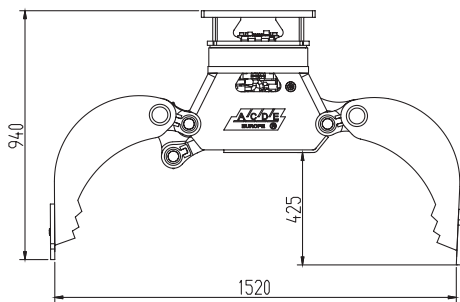

+41 62 5880164

info@acde-europe.com

www.acde-europe.com

ADVANCED CONSTRUCTION & DEMOLITION EQUIPMENT

- Multigrijper
- Multi grab
- Multigreifer
- Grappin de multi

AMG-500-600

AC05 hole pattern

zijkant/side view/
Seitenansicht/vue de cote

vooraanzicht/front view/
Vorderansicht/vue de face

Gatenpatroon/hole pattern/
Bohrbild/motif de trous

Technical specifications

Nederlands	English	Deutsch	Français		AMG-500-600
Klasse graafmachine	Class excavator	Machine klasse	Classe de excavatrice	ton	5-8
Gewicht	Weight	Gewicht	Poids	Kg	440
Werkdruk max.	Op. pressure max	Betät. druck max	Pression maximale	bar	300
Werkdruk rotatie max	Op. pressure rotation max	Betät. druck rotation max	Pression rotation max	bar	210
Werkdruk rotatie min	Op. pressure rotation min	Betät. druck rotation min	Pression rotation min	bar	190
Olieflow max	Oil flow max	Ölfluss max	Débit d'huile max	l/min	50
Olieflow rotatie max	Oil flow rotation max	Ölfluss rotation max	Débit d'huile rotation max	l/min	12
Inhoud	Content	Inhalt	Contenance	ltr	170
Sluitkracht	Closing force	Schliesskraft	Force de fermeture	kN	24
Slangaansluiting knijpfunctie	Hose connect open/close	Schlauchanschluss kneifen	Raccord de tuyau fermeture	-	BSP 1/2
Slangaansluiting draaifunctie	Hose connect turn function	Schlauchanschluss drehen	Raccord de tuyau rotation	-	BSP 3/8