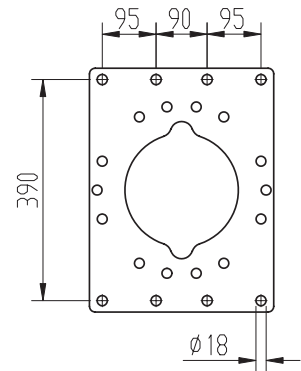

+41 62 5880164

info@acde-europe.com

www.acde-europe.com

ADVANCED CONSTRUCTION & DEMOLITION EQUIPMENT

- Multigrijper
- Multi grab
- Multigreifer
- Grappin de multi

AMG-500-600

AC05 hole pattern

zijkant/side view/
Seitenansicht/vue de cote

vooraanzicht/front view/
Vorderansicht/vue de face

Gatenpatroon/hole pattern/
Bohrbild/motif de trous

Technical specifications

Nederlands	English	Deutsch	Français		AMG-500-600
Klasse graafmachine	Class excavator	Machine klasse	Classe de excavatrice	ton	5-8
Gewicht	Weight	Gewicht	Poids	Kg	440
Werkdruk max.	Op. pressure max	Betät. druck max	Pression maximale	bar	300
Werkdruk rotatie max	Op. pressure rotation max	Betät. druck rotation max	Pression rotation max	bar	210
Werkdruk rotatie min	Op. pressure rotation min	Betät. druck rotation min	Pression rotation min	bar	190
Olieflow max	Oil flow max	Ölfluss max	Débit d'huile max	l/min	50
Olieflow rotatie max	Oil flow rotation max	Ölfluss rotation max	Débit d'huile rotation max	l/min	12
Inhoud	Content	Inhalt	Contenance	ltr	170
Sluitkracht	Closing force	Schliesskraft	Force de fermeture	kN	24
Slangaansluiting knijpfunctie	Hose connect open/close	Schlauchanschluss kneifen	Raccord de tuyau fermeture	-	BSP 1/2
Slangaansluiting draaifunctie	Hose connect turn function	Schlauchanschluss drehen	Raccord de tuyau rotation	-	BSP 3/8