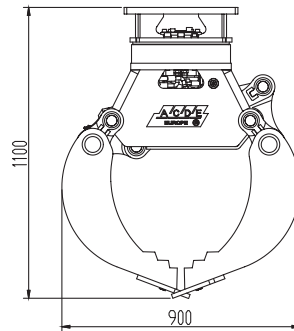

+41 62 5880164

info@acde-europe.com

www.acde-europe.com

ADVANCED CONSTRUCTION & DEMOLITION EQUIPMENT

- Multigrijper
- Multi grab
- Multigreifer
- Grappin de multi

AMG-500-600

AC05 hole pattern

zijkant/side view/
Seitenansicht/vue de cote

vooraanzicht/front view/
Vorderansicht/vue de face

Gatenpatroon/hole pattern/
Bohrbild/motif de trous

Technical specifications

Nederlands	English	Deutsch	Français		AMG-500-600
Klasse graafmachine	Class excavator	Machine klasse	Classe de excavatrice	ton	5-8
Gewicht	Weight	Gewicht	Poids	Kg	440
Werkdruk max.	Op. pressure max	Betät. druck max	Pression maximale	bar	300
Werkdruk rotatie max	Op. pressure rotation max	Betät. druck rotation max	Pression rotation max	bar	210
Werkdruk rotatie min	Op. pressure rotation min	Betät. druck rotation min	Pression rotation min	bar	190
Olieflow max	Oil flow max	Ölfluss max	Débit d'huile max	l/min	50
Olieflow rotatie max	Oil flow rotation max	Ölfluss rotation max	Débit d'huile rotation max	l/min	12
Inhoud	Content	Inhalt	Contenance	ltr	170
Sluitkracht	Closing force	Schliesskraft	Force de fermeture	kN	24
Slangaansluiting knijpfunctie	Hose connect open/close	Schlauchanschluss kneifen	Raccord de tuyau fermeture	-	BSP 1/2
Slangaansluiting draaifunctie	Hose connect turn function	Schlauchanschluss drehen	Raccord de tuyau rotation	-	BSP 3/8