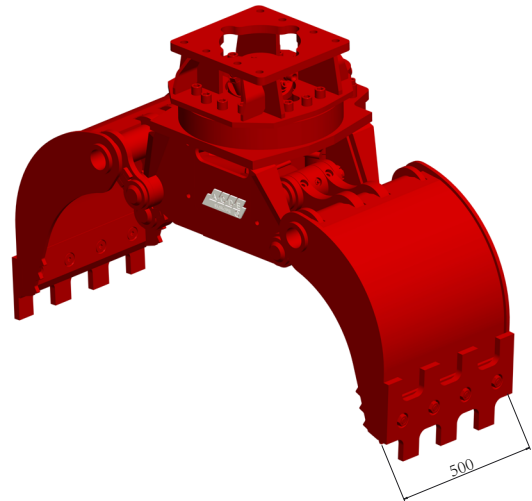

EUROPE®

+41 62 5880164

info@acde-europe.com

www.acde-europe.com

ADVANCED CONSTRUCTION & DEMOLITION EQUIPMENT

-  Multigrijper
-  Multi grab
-  Multigreifer
-  Grappin de multi

AMG-600-500 AC08 hole pattern

**zijkant/side view/
Seitenansicht/vue de côté**

**vooraanzicht/front view/
Vorderansicht/vue de face**

**Gatenpatroon/hole pattern/
Bohrbild/motif de trous**

Technical specifications

Nederlands 	English 	Deutsch 	Français 		AMG-600-500
Klasse graafmachine	Class excavator	Machine klasse	Classe de excavatrice	ton	7-11
Gewicht	Weight	Gewicht	Poids	Kg	440
Werkdruk max.	Op. pressure max	Betät. druck max	Pression maximale	bar	300
Werkdruk rotatie max	Op. pressure rotation max	Betät. druck rotation max	Pression rotation max	bar	210
Werkdruk rotatie min	Op. pressure rotation min	Betät. druck rotation min	Pression rotation min	bar	190
Olieflow max	Oil flow max	Ölfluss max	Débit d'huile max	l/min	70
Olieflow rotatie max	Oil flow rotation max	Ölfluss rotation max	Débit d'huile rotation max	l/min	15
Inhoud	Content	Inhalt	Contenance	ltr	140
Sluitkracht	Closing force	Schliesskraft	Force de fermeture	kN	24
Slangaansluiting knijpfunctie	Hose connect open/close	Schlauchanschluss kneifen	Raccord de tuyau fermeture	-	BSP 1/2
Slangaansluiting draaifunctie	Hose connect turn function	Schlauchanschluss drehen	Raccord de tuyau rotation	-	BSP 3/8