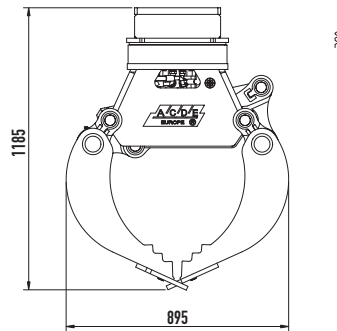

EUROPE®

+41 62 5880164

info@acde-europe.com

www.acde-europe.com

ADVANCED CONSTRUCTION & DEMOLITION EQUIPMENT

-  Multigrijper
-  Multi grab
-  Multigreifer
-  Grappin de multi

AMG-600-500 AC08 hole pattern

**zijkant/side view/
Seitenansicht/vue de côté**

**vooraanzicht/front view/
Vorderansicht/vue de face**

**Gatenpatroon/hole pattern/
Bohrbild/motif de trous**

Technical specifications

Nederlands 	English 	Deutsch 	Français 		AMG-600-500
Klasse graafmachine	Class excavator	Machine klasse	Classe de excavatrice	ton	7-11
Gewicht	Weight	Gewicht	Poids	Kg	440
Werkdruk max.	Op. pressure max	Betät. druck max	Pression maximale	bar	300
Werkdruk rotatie max	Op. pressure rotation max	Betät. druck rotation max	Pression rotation max	bar	210
Werkdruk rotatie min	Op. pressure rotation min	Betät. druck rotation min	Pression rotation min	bar	190
Olieflow max	Oil flow max	Ölfluss max	Débit d'huile max	l/min	70
Olieflow rotatie max	Oil flow rotation max	Ölfluss rotation max	Débit d'huile rotation max	l/min	15
Inhoud	Content	Inhalt	Contenance	ltr	140
Sluitkracht	Closing force	Schliesskraft	Force de fermeture	kN	24
Slangaansluiting knijpfunctie	Hose connect open/close	Schlauchanschluss kneifen	Raccord de tuyau fermeture	-	BSP 1/2
Slangaansluiting draaifunctie	Hose connect turn function	Schlauchanschluss drehen	Raccord de tuyau rotation	-	BSP 3/8