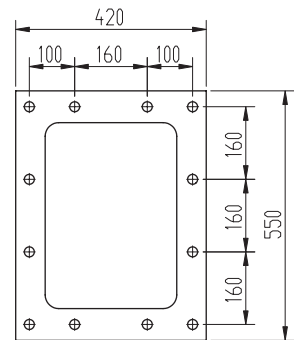

**vooraanzicht/front view/
Vorderansicht/vue de face**

**Gatenpatroon/hole pattern/
Bohrbild/motif de trous**

Technical specifications

Nederlands 	English 	Deutsch 	Français 		AMG-600-500
Klasse graafmachine	Class excavator	Machine klasse	Classe de excavatrice	ton	7-11
Gewicht	Weight	Gewicht	Poids	Kg	440
Werkdruk max.	Op. pressure max	Betät. druck max	Pression maximale	bar	300
Werkdruk rotatie max	Op. pressure rotation max	Betät. druck rotation max	Pression rotation max	bar	210
Werkdruk rotatie min	Op. pressure rotation min	Betät. druck rotation min	Pression rotation min	bar	190
Olieflow max	Oil flow max	Ölfluss max	Débit d'huile max	l/min	70
Olieflow rotatie max	Oil flow rotation max	Ölfluss rotation max	Débit d'huile rotation max	l/min	15
Inhoud	Content	Inhalt	Contenance	ltr	140
Sluitkracht	Closing force	Schliesskraft	Force de fermeture	kN	24
Slangaansluiting knijpfunctie	Hose connect open/close	Schlauchanschluss kneifen	Raccord de tuyau fermeture	-	BSP 1/2
Slangaansluiting draaifunctie	Hose connect turn function	Schlauchanschluss drehen	Raccord de tuyau rotation	-	BSP 3/8