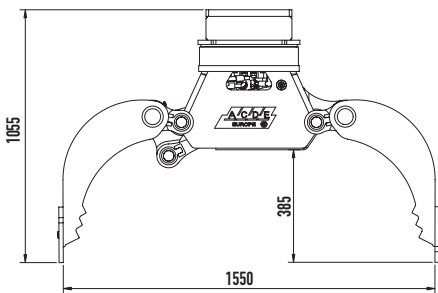

EUROPE®

+41 62 5880164

info@acde-europe.com

www.acde-europe.com

ADVANCED CONSTRUCTION & DEMOLITION EQUIPMENT

-  Multigrijper
-  Multi grab
-  Multigreifer
-  Grappin de multi

AMG-600-500 AC08 hole pattern

**zijkant/side view/
Seitenansicht/vue de côté**

**vooraanzicht/front view/
Vorderansicht/vue de face**

**Gatenpatroon/hole pattern/
Bohrbild/motif de trous**

Technical specifications

Nederlands 	English 	Deutsch 	Français 		AMG-600-500
Klasse graafmachine	Class excavator	Machine klasse	Classe de excavatrice	ton	7-11
Gewicht	Weight	Gewicht	Poids	Kg	440
Werkdruk max.	Op. pressure max	Betät. druck max	Pression maximale	bar	300
Werkdruk rotatie max	Op. pressure rotation max	Betät. druck rotation max	Pression rotation max	bar	210
Werkdruk rotatie min	Op. pressure rotation min	Betät. druck rotation min	Pression rotation min	bar	190
Olieflow max	Oil flow max	Ölfluss max	Débit d'huile max	l/min	70
Olieflow rotatie max	Oil flow rotation max	Ölfluss rotation max	Débit d'huile rotation max	l/min	15
Inhoud	Content	Inhalt	Contenance	ltr	140
Sluitkracht	Closing force	Schliesskraft	Force de fermeture	kN	24
Slangaansluiting knijpfunctie	Hose connect open/close	Schlauchanschluss kneifen	Raccord de tuyau fermeture	-	BSP 1/2
Slangaansluiting draaifunctie	Hose connect turn function	Schlauchanschluss drehen	Raccord de tuyau rotation	-	BSP 3/8