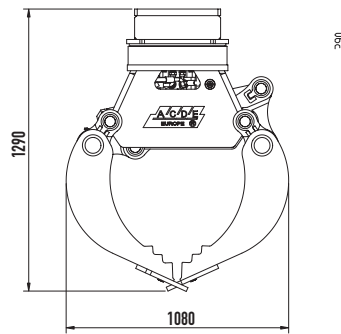

# AMG-700-600 AC08 hole pattern

**zijkant/side view/  
Seitenansicht/vue de côté**

**vooraanzicht/front view/  
Vorderansicht/vue de face**

**Gatenpatroon/hole pattern/  
Bohrbild/motif de trous**

## Technical specifications

Nederlands	English	Deutsch	Français		AMG-700-600
Klasse graafmachine	Class excavator	Machine klasse	Classe de excavatrice	ton	7-11
Gewicht	Weight	Gewicht	Poids	Kg	580
Werkdruk max.	Op. pressure max	Betät. druck max	Pression maximale	bar	350
Werkdruk rotatie max	Op. pressure rotation max	Betät. druck rotation max	Pression rotation max	bar	190
Werkdruk rotatie min	Op. pressure rotation min	Betät. druck rotation min	Pression rotation min	bar	90
Olieflow max	Oil flow max	Ölfluss max	Débit d'huile max	l/min	35
Olieflow rotatie max	Oil flow rotation max	Ölfluss rotation max	Débit d'huile rotation max	l/min	15
Inhoud	Content	Inhalt	Contenance	ltr	300
Sluitkracht	Closing force	Schliesskraft	Force de fermeture	kN	25
Slangaansluiting knijpfunctie	Hose connect open/close	Schlauchanschluss kneifen	Raccord de tuyau fermeture	-	BSP 1/2
Slangaansluiting draaifunctie	Hose connect turn function	Schlauchanschluss drehen	Raccord de tuyau rotation	-	BSP 3/8