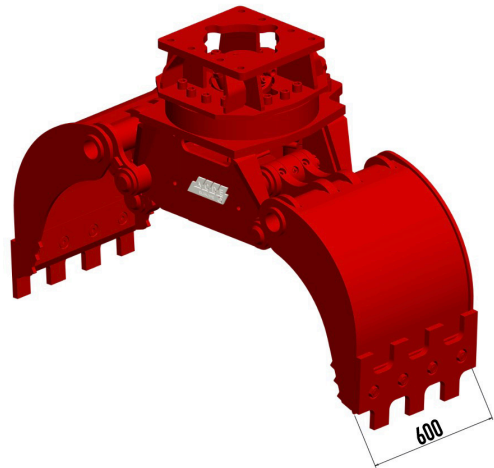

# AMG-700-600 AC08 hole pattern

**zijkant/side view/  
Seitenansicht/vue de côté**

**vooraanzicht/front view/  
Vorderansicht/vue de face**

**Gatenpatroon/hole pattern/  
Bohrbild/motif de trous**

## Technical specifications

Nederlands	English	Deutsch	Français		AMG-700-600
Klasse graafmachine	Class excavator	Machine klasse	Classe de excavatrice	ton	7-11
Gewicht	Weight	Gewicht	Poids	Kg	580
Werkdruk max.	Op. pressure max	Betät. druck max	Pression maximale	bar	350
Werkdruk rotatie max	Op. pressure rotation max	Betät. druck rotation max	Pression rotation max	bar	190
Werkdruk rotatie min	Op. pressure rotation min	Betät. druck rotation min	Pression rotation min	bar	90
Olieflow max	Oil flow max	Ölfluss max	Débit d'huile max	l/min	35
Olieflow rotatie max	Oil flow rotation max	Ölfluss rotation max	Débit d'huile rotation max	l/min	15
Inhoud	Content	Inhalt	Contenance	ltr	300
Sluitkracht	Closing force	Schliesskraft	Force de fermeture	kN	25
Slangaansluiting knijpfunctie	Hose connect open/close	Schlauchanschluss kneifen	Raccord de tuyau fermeture	-	BSP 1/2
Slangaansluiting draaifunctie	Hose connect turn function	Schlauchanschluss drehen	Raccord de tuyau rotation	-	BSP 3/8