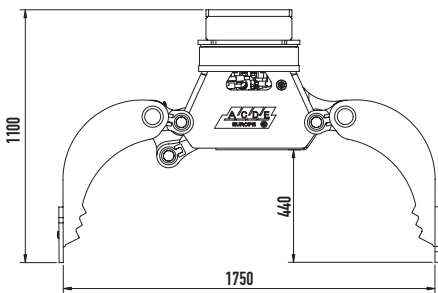

# AMG-700-600 AC08 hole pattern

**zijkant/side view/  
Seitenansicht/vue de côté**

**vooraanzicht/front view/  
Vorderansicht/vue de face**

**Gatenpatroon/hole pattern/  
Bohrbild/motif de trous**

## Technical specifications

Nederlands	English	Deutsch	Français		AMG-700-600
Klasse graafmachine	Class excavator	Machine klasse	Classe de excavatrice	ton	7-11
Gewicht	Weight	Gewicht	Poids	Kg	580
Werkdruk max.	Op. pressure max	Betät. druck max	Pression maximale	bar	350
Werkdruk rotatie max	Op. pressure rotation max	Betät. druck rotation max	Pression rotation max	bar	190
Werkdruk rotatie min	Op. pressure rotation min	Betät. druck rotation min	Pression rotation min	bar	90
Olieflow max	Oil flow max	Ölfluss max	Débit d'huile max	l/min	35
Olieflow rotatie max	Oil flow rotation max	Ölfluss rotation max	Débit d'huile rotation max	l/min	15
Inhoud	Content	Inhalt	Contenance	ltr	300
Sluitkracht	Closing force	Schliesskraft	Force de fermeture	kN	25
Slangaansluiting knijpfunctie	Hose connect open/close	Schlauchanschluss kneifen	Raccord de tuyau fermeture	-	BSP 1/2
Slangaansluiting draaifunctie	Hose connect turn function	Schlauchanschluss drehen	Raccord de tuyau rotation	-	BSP 3/8