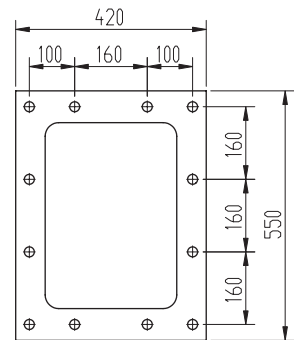

# AMG-700-600 AC08 hole pattern

**zijkant/side view/  
Seitenansicht/vue de côté**

**vooraanzicht/front view/  
Vorderansicht/vue de face**

**Gatenpatroon/hole pattern/  
Bohrbild/motif de trous**

## Technical specifications

Nederlands	English	Deutsch	Français		AMG-700-600
Klasse graafmachine	Class excavator	Machine klasse	Classe de excavatrice	ton	7-11
Gewicht	Weight	Gewicht	Poids	Kg	580
Werkdruk max.	Op. pressure max	Betät. druck max	Pression maximale	bar	350
Werkdruk rotatie max	Op. pressure rotation max	Betät. druck rotation max	Pression rotation max	bar	190
Werkdruk rotatie min	Op. pressure rotation min	Betät. druck rotation min	Pression rotation min	bar	90
Olieflow max	Oil flow max	Ölfluss max	Débit d'huile max	l/min	35
Olieflow rotatie max	Oil flow rotation max	Ölfluss rotation max	Débit d'huile rotation max	l/min	15
Inhoud	Content	Inhalt	Contenance	ltr	300
Sluitkracht	Closing force	Schliesskraft	Force de fermeture	kN	25
Slangaansluiting knijpfunctie	Hose connect open/close	Schlauchanschluss kneifen	Raccord de tuyau fermeture	-	BSP 1/2
Slangaansluiting draaifunctie	Hose connect turn function	Schlauchanschluss drehen	Raccord de tuyau rotation	-	BSP 3/8