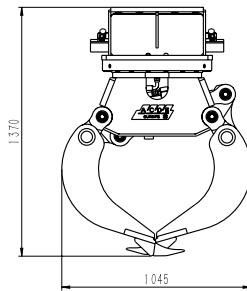

**zijkant/side view/
Seitenansicht/vue de côté****vooraanzicht/front view/
Vorderansicht/vue de face****Gatenpatroon/hole pattern/
Bohrbild/motif de trous**

Technical specifications

Nederlands 	English 	Deutsch 	Français 		AMG-800-700
Klasse graafmachine	Class excavator	Machine klasse	Classe de excavatrice	ton	10-16
Gewicht	Weight	Gewicht	Poids	Kg	850
Werkdruk max.	Op. pressure max	Betät. druck max	Pression maximale	bar	350
Werkdruk rotatie max	Op. pressure rotation max	Betät. druck rotation max	Pression rotation max	bar	210
Werkdruk rotatie min	Op. pressure rotation min	Betät. druck rotation min	Pression rotation min	bar	190
Olieflow max	Oil flow max	Ölfluss max	Débit d'huile max	l/min	50
Olieflow rotatie max	Oil flow rotation max	Ölfluss rotation max	Débit d'huile rotation max	l/min	25
Inhoud	Content	Inhalt	Contenance	ltr	440
Sluitkracht	Closing force	Schliesskraft	Force de fermeture	kN	35
Slangaansluiting knijpfunctie	Hose connect open/close	Schlauchanschluss kneifen	Raccord de tuyau fermeture	-	BSP G3/4
Slangaansluiting draaifunctie	Hose connect turn function	Schlauchanschluss drehen	Raccord de tuyau rotation	-	BSP G1/2