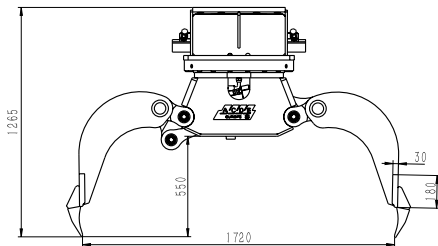

**zijkant/side view/
Seitenansicht/vue de côté****vooraanzicht/front view/
Vorderansicht/vue de face****Gatenpatroon/hole pattern/
Bohrbild/motif de trous**

Technical specifications

Nederlands 	English 	Deutsch 	Français 		AMG-800-700
Klasse graafmachine	Class excavator	Machine klasse	Classe de excavatrice	ton	10-16
Gewicht	Weight	Gewicht	Poids	Kg	850
Werkdruk max.	Op. pressure max	Betät. druck max	Pression maximale	bar	350
Werkdruk rotatie max	Op. pressure rotation max	Betät. druck rotation max	Pression rotation max	bar	210
Werkdruk rotatie min	Op. pressure rotation min	Betät. druck rotation min	Pression rotation min	bar	190
Olieflow max	Oil flow max	Ölfluss max	Débit d'huile max	l/min	50
Olieflow rotatie max	Oil flow rotation max	Ölfluss rotation max	Débit d'huile rotation max	l/min	25
Inhoud	Content	Inhalt	Contenance	ltr	440
Sluitkracht	Closing force	Schliesskraft	Force de fermeture	kN	35
Slangaansluiting knijpfunctie	Hose connect open/close	Schlauchanschluss kneifen	Raccord de tuyau fermeture	-	BSP G3/4
Slangaansluiting draaifunctie	Hose connect turn function	Schlauchanschluss drehen	Raccord de tuyau rotation	-	BSP G1/2