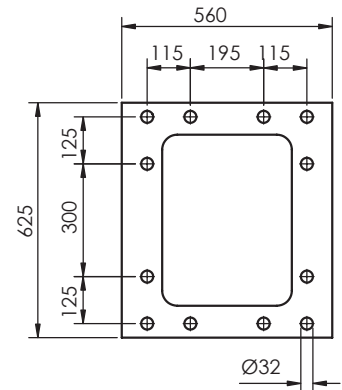

**zijkant/side view/
Seitenansicht/vue de côté****vooraanzicht/front view/
Vorderansicht/vue de face****Gatenpatroon/hole pattern/
Bohrbild/motif de trous**

Technical specifications

Nederlands 	English 	Deutsch 	Français 		AMG-800-700
Klasse graafmachine	Class excavator	Machine klasse	Classe de excavatrice	ton	10-16
Gewicht	Weight	Gewicht	Poids	Kg	850
Werkdruk max.	Op. pressure max	Betät. druck max	Pression maximale	bar	350
Werkdruk rotatie max	Op. pressure rotation max	Betät. druck rotation max	Pression rotation max	bar	210
Werkdruk rotatie min	Op. pressure rotation min	Betät. druck rotation min	Pression rotation min	bar	190
Olieflow max	Oil flow max	Ölfluss max	Débit d'huile max	l/min	50
Olieflow rotatie max	Oil flow rotation max	Ölfluss rotation max	Débit d'huile rotation max	l/min	25
Inhoud	Content	Inhalt	Contenance	ltr	440
Sluitkracht	Closing force	Schliesskraft	Force de fermeture	kN	35
Slangaansluiting knijpfunctie	Hose connect open/close	Schlauchanschluss kneifen	Raccord de tuyau fermeture	-	BSP G3/4
Slangaansluiting draaifunctie	Hose connect turn function	Schlauchanschluss drehen	Raccord de tuyau rotation	-	BSP G1/2