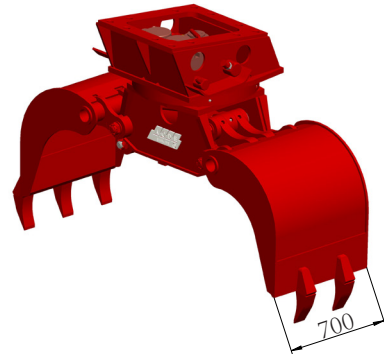

ACDE**EUROPE** ®

+41 62 5880164

info@acde-europe.com

www.acde-europe.com

ADVANCED CONSTRUCTION & DEMOLITION EQUIPMENT

 Multigrijper Multi grab Multigreifer Grappin de multi

AMG-800-700

AC09

**zijkant/side view/
Seitenansicht/vue de côté****vooraanzicht/front view/
Vorderansicht/vue de face****Gatenpatroon/hole pattern/
Bohrbild/motif de trous**

Technical specifications

Nederlands 	English 	Deutsch 	Français 		AMG-800-700
Klasse graafmachine	Class excavator	Machine klasse	Classe de excavatrice	ton	10-16
Gewicht	Weight	Gewicht	Poids	Kg	850
Werkdruk max.	Op. pressure max	Betät. druck max	Pression maximale	bar	350
Werkdruk rotatie max	Op. pressure rotation max	Betät. druck rotation max	Pression rotation max	bar	210
Werkdruk rotatie min	Op. pressure rotation min	Betät. druck rotation min	Pression rotation min	bar	190
Olieflow max	Oil flow max	Ölfluss max	Débit d'huile max	l/min	50
Olieflow rotatie max	Oil flow rotation max	Ölfluss rotation max	Débit d'huile rotation max	l/min	25
Inhoud	Content	Inhalt	Contenance	ltr	440
Sluitkracht	Closing force	Schliesskraft	Force de fermeture	kN	35
Slangaansluiting knijpfunctie	Hose connect open/close	Schlauchanschluss kneifen	Raccord de tuyau fermeture	-	BSP G3/4
Slangaansluiting draaifunctie	Hose connect turn function	Schlauchanschluss drehen	Raccord de tuyau rotation	-	BSP G1/2